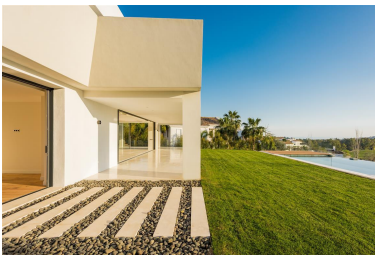

Villa en Benahavís

Referencia: R2879108

Dormitorios: 5

Baños: 5

M²: 545

Precio: 2.550.000 €

Estado: Venta

Tipo de propiedad: Villa

Plazas: por petición

Día de la impresión : 23rd
Enero 2025

Descripción:A estrenar, orientación suroeste, villa de cinco dormitorios en La Alquería, una zona residencial de lujo a pocos minutos de Puerto Banús y Marbella. Esta villa moderna ha sido construida con los más altos estándares, al entrar en la propiedad hay una amplia sala de estar con puertas francesas que conducen a la terraza privada con vistas al mar y zona de jardín; cocina totalmente equipada, suite de invitados y guardarropa. En la planta superior, se encuentra la suite principal, dos dormitorios y un baño compartido. Todas las habitaciones tienen acceso directo a una terraza con jacuzzi y una ducha al aire libre. En la planta baja hay otra habitación con baño y un gimnasio con sauna y sala de vapor. También hay otra zona en la planta baja que podría convertirse en un cine o sala de juegos. Otras características incluyen un garaje para tres coches, aire acondicionado frío y caliente, calefacción por suelo radiante y sistema de música de sonido envolvente.

Destacado:

Nueva construcción, Piscina, Aire acondicionado, Vistas al mar, Vistas a la montaña, Golf, Jardín privado, Plazas, Lujo