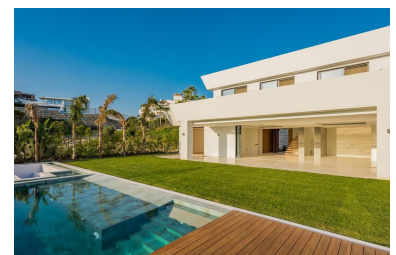

Villa en Benahavís

Referencia: R2879108

Dormitorios: 5

Baños: 5

M²: 545

Precio: 2.550.000 €

Estado: Venta

Tipo de propiedad: Villa

Plazas: por petición

Día de la impresión : 23rd
Enero 2025

Descripción:A estrenar, orientación suroeste, villa de cinco dormitorios en La Alquería, una zona residencial de lujo a pocos minutos de Puerto Banús y Marbella. Esta villa moderna ha sido construida con los más altos estándares, al entrar en la propiedad hay una amplia sala de estar con puertas francesas que conducen a la terraza privada con vistas al mar y zona de jardín; cocina totalmente equipada, suite de invitados y guardarropa. En la planta superior, se encuentra la suite principal, dos dormitorios y un baño compartido. Todas las habitaciones tienen acceso directo a una terraza con jacuzzi y una ducha al aire libre. En la planta baja hay otra habitación con baño y un gimnasio con sauna y sala de vapor. También hay otra zona en la planta baja que podría convertirse en un cine o sala de juegos. Otras características incluyen un garaje para tres coches, aire acondicionado frío y caliente, calefacción por suelo radiante y sistema de música de sonido envolvente.

Destacado:

Nueva construcción, Piscina, Aire acondicionado, Vistas al mar, Vistas a la montaña, Golf, Jardín privado, Plazas, Lujo