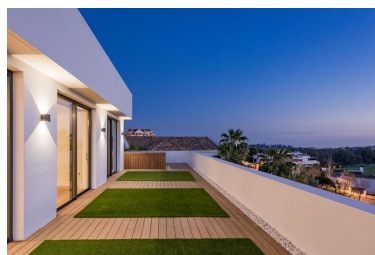

Plazas: por petición

Día de la impresión : 23rd
Enero 2025

Descripción:A estrenar, orientación suroeste, villa de cinco dormitorios en La Alquería, una zona residencial de lujo a pocos minutos de Puerto Banús y Marbella. Esta villa moderna ha sido construida con los más altos estándares, al entrar en la propiedad hay una amplia sala de estar con puertas francesas que conducen a la terraza privada con vistas al mar y zona de jardín; cocina totalmente equipada, suite de invitados y guardarropa. En la planta superior, se encuentra la suite principal, dos dormitorios y un baño compartido. Todas las habitaciones tienen acceso directo a una terraza con jacuzzi y una ducha al aire libre. En la planta baja hay otra habitación con baño y un gimnasio con sauna y sala de vapor. También hay otra zona en la planta baja que podría convertirse en un cine o sala de juegos. Otras características incluyen un garaje para tres coches, aire acondicionado frío y caliente, calefacción por suelo radiante y sistema de música de sonido envolvente.

Destacado:

Nueva construcción, Piscina, Aire acondicionado, Vistas al mar, Vistas a la montaña, Golf, Jardín privado, Plazas, Lujo