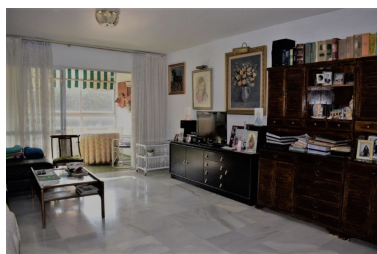

Plazas: por petición

Día de la impresión : 23rd
Enero 2025

Descripción: PARA REFORMAR ! Apartamento planta primera de 4 dormitorios !! Este apartamento se encuentra cerca del centro comercial Centro Plaza. Esta es una excelente localización si se quiere tener todo a mano. Se puede ir andando a la playa en Puerto Banus o a disfrutar de una amplia variedad de restaurantes, boutiques de lujo, deportes acuáticos o del golf. Aunque necesita renovación es un apartamento con gran potencial !! consta de un amplio salón comedor de aprox. 40 mtrs. con salida a la terraza orientación sue este con vistas al jardín y a la piscina. El dormitorio principal tiene grandes armarios y tiene baño en suit. Amplia cocina con área de comedor y con acceso al área de lavandería. El precio incluye 2 plazas de garaje. La comunidad ofrece amplia zona verde con una piscina para adultos y una infantil, parking comunitario.