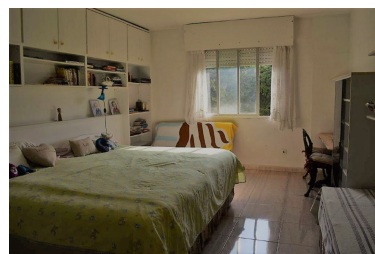

Apartamento en Nueva Andalucía

Referencia: R2835506

Dormitorios: 4

Baños: 2

M²: 165

Precio: 530.000 €

Estado: Venta

Tipo de propiedad:
Apartamento

Plazas: por petición

Día de la impresión : 23rd
Enero 2025

Descripción: PARA REFORMAR ! Apartamento planta primera de 4 dormitorios !! Este apartamento se encuentra cerca del centro comercial Centro Plaza. Esta es una excelente localización si se quiere tener todo a mano. Se puede ir andando a la playa en Puerto Banus o a disfrutar de una amplia variedad de restaurantes, boutiques de lujo, deportes acuáticos o del golf. Aunque necesita renovación es un apartamento con gran potencial !! consta de un amplio salón comedor de aprox. 40 mtrs. con salida a la terraza orientación sue este con vistas al jardín y a la piscina. El dormitorio principal tiene grandes armarios y tiene baño en suit. Amplia cocina con área de comedor y con acceso al área de lavandería. El precio incluye 2 plazas de garaje. La comunidad ofrece amplia zona verde con una piscina para adultos y una infantil, parking comunitario.