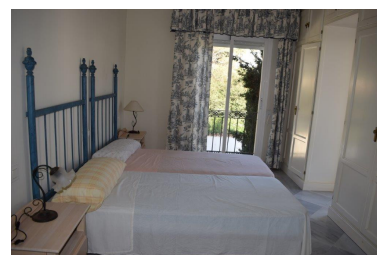

Villa en Guadalmina Baja

Referencia: R2816546

Dormitorios: 5

Baños: 4

M²: 300

Precio: 1.250.000 €

Estado: Venta

Tipo de propiedad: Villa

Plazas: por petición

Día de la impresión : 23rd
Enero 2025

Descripción:- Villa semi adosada en Guadalmina Baja - Es la única villa situada en un complejo de 54 casas adosadas ubicadas en primera línea de playa. Al lado del Guadalmina Beach Club. A pocos min. del centro Comercial de Guadalmina, de varios campos del golf como son el club de golf de Guadalmina o Los Naranjos. Cerca de colegio San José o el internacional colegio de Atalaya. Esta propiedad se distribuye en un amplio salón con chimenea y comedor independiente y con acceso a una de sus terrazas que está orientada al sur oeste con vistas a la piscina privada y al jardín. 1 dormitorio en suite con acceso a la terraza, amplia cocina completamente equipada, aseo de invitados. En la primera planta se encuentran 4 dormitorios en suite de grandes ventanas y con acceso a la segunda terraza orientación sur con vistas parciales al mar. Características: Chimenea, piscina, calefacción central, garaje. Desde luego es una propiedad con gran potencial, recomendada para vivir en un lugar tranquilo, a pocos pasos de la playa.