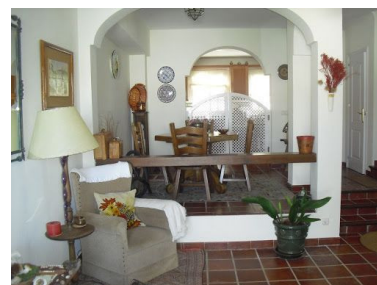

Plazas: por petición

Día de la impresión : 3rd  
Julio 2024

---

Descripción: Chalet adosado en esquina, situado en plena naturaleza, a los pies de Sierra Blanca, bajo el pico de la Concha. A 10 minutos de Puerto Banús. Con vistas excepcionales. Construcción con primeras calidades. 3 dormitorios, buhardilla, azotea, jardín. 2 cuartos de baño, jacuzzi y cuarto de aseo. Piscina comunitaria, con 220 m2 construidos, 300 m2 de parcela, Buen estado, 4 armarios empotrados, 3 terraza(s), Descubierta, Orientado hacia el Noroeste, con vistas Mar, montaña y pantano de Rio Verde, cocina Equipada, amueblado 10000 € MAS Pareado, Istán, Costa del Sol. 3 Dormitorios, 2 Baños, Construidos 220 m<sup>2</sup>, Terraza 35 m<sup>2</sup>, Jardin/Terreno 300 m<sup>2</sup>. Posición : Pueblo, Pueblo de Montaña, Cerca de los Bosques, Urbanización. Orientación : Noroeste. Estado : Excelente. Piscina : Comunitaria. Climatización : Aire Acondicionado. Vistas : Montaña, Lago, Bosques. Características : Terraza Cubierta, Armarios Empotrados, Baño En-Suite, Acristalamiento Dobles. Muebles : Sin Amueblar, Opcionales. Cocina : Equipada. Jardin : Privado. Aparcamiento : Calle.