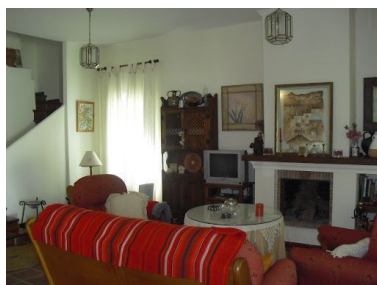

Plazas: por petición

Día de la impresión : 3rd  
Julio 2024

---

Descripción: Chalet adosado en esquina, situado en plena naturaleza, a los pies de Sierra Blanca, bajo el pico de la Concha. A 10 minutos de Puerto Banús. Con vistas excepcionales. Construcción con primeras calidades. 3 dormitorios, buhardilla, azotea, jardín. 2 cuartos de baño, jacuzzi y cuarto de aseo. Piscina comunitaria, con 220 m2 construidos, 300 m2 de parcela, Buen estado, 4 armarios empotrados, 3 terraza(s), Descubierta, Orientado hacia el Noroeste, con vistas Mar, montaña y pantano de Rio Verde, cocina Equipada, amueblado 10000 € MAS Pareado, Istán, Costa del Sol. 3 Dormitorios, 2 Baños, Construidos 220 m<sup>2</sup>, Terraza 35 m<sup>2</sup>, Jardin/Terreno 300 m<sup>2</sup>. Posición : Pueblo, Pueblo de Montaña, Cerca de los Bosques, Urbanización. Orientación : Noroeste. Estado : Excelente. Piscina : Comunitaria. Climatización : Aire Acondicionado. Vistas : Montaña, Lago, Bosques. Características : Terraza Cubierta, Armarios Empotrados, Baño En-Suite, Acristalamiento Dobles. Muebles : Sin Amueblar, Opcionales. Cocina : Equipada. Jardin : Privado. Aparcamiento : Calle.