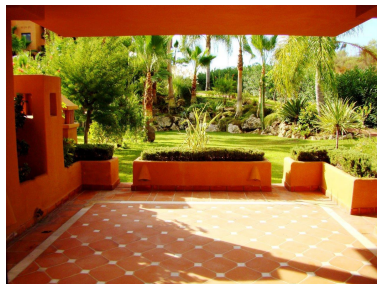

Plazas: por petición

Día de la impresión : 23rd
Enero 2025

Descripción: Apartamentos de lujo en uno de los complejos residenciales más buscados en Marbella. Con una superficie a partir de 220 a 250 M2 de superficie incluyendo las terrazas, a corta distancia de Puerto Banús y de cuatro magníficos campos de golf. Disponen de aire acondicionado con bomba de calor y climatizador individual en cada estancia, suelo radiante en los baños, persianas eléctricas, caja fuerte de última generación y sensores en todas las habitaciones conectados directamente con la central de seguridad, todo controlado con el sistema domótico. Esta unidad tiene una superficie de 246 M2, con 3 dormitorios y 2 baños. Incluye 2 plazas de garaje y 1 trastero muy amplio. Apartamento Planta Baja, Puerto Banús, Costa del Sol. 3 Dormitorios, 2 Baños, Construidos 220 m², Terraza 30 m². Posición : Cerca de Golf, Cerca de Puerto, Cerca de Tiendas, Cerca de Colegios, Cerca de Marina. Estado : Buen. Piscina : Comunitaria. Climatización : Aire Acondicionado. Características : Terraza Privada, Trastero, Suelos de Mármol, Domotica. Cocina : Equipada. Jardín : Comunitario. Seguridad : Recinto Cerrado. Aparcamiento : Subterráneo. Categoría : Reventa.

Destacado:

Piscina, Aire acondicionado, Jardín privado, Plazas, Reventa