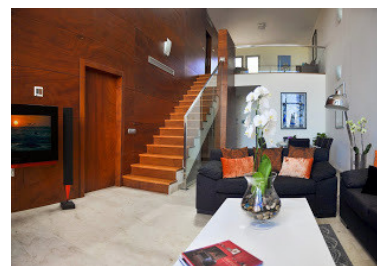

Plazas: por petición

Día de la impresión : 23rd

Adosados

Enero 2025

Descripción:Ultra moderna adosado en la parte más alta de la zona Benahavis ,construido con calidades de alta gama ,ofreciendo un gran confort y magníficas vistas sobre el mar ,la montaña el campo de golf y toda la costa desde Benahavis hasta Marbella .La casa está construida a dos níveles más sótano donde está el garaje y donde existe la posibilidad de hacer otro dormitorio .En la planta baja está el salón, la cocina y dos dormitorios que comparten un baño, una escalera de madera conduce a la planta uno donde está el dormitorio principal. Pequeña comunidad de solo 8 casas .