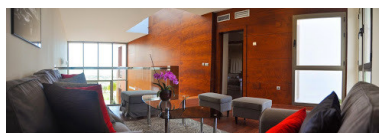

Plazas: por petición

Día de la impresión : 23rd

Adosados

Enero 2025

Descripción:Ultra moderna adosado en la parte más alta de la zona Benahavis ,construido con calidades de alta gama ,ofreciendo un gran confort y magníficas vistas sobre el mar ,la montaña el campo de golf y toda la costa desde Benahavis hasta Marbella .La casa está construida a dos níveles más sótano donde está el garaje y donde existe la posibilidad de hacer otro dormitorio .En la planta baja está el salón, la cocina y dos dormitorios que comparten un baño, una escalera de madera conduce a la planta uno donde está el dormitorio principal. Pequeña comunidad de solo 8 casas .

Destacado:

Piscina, Aire acondicionado, Vistas al mar, Vistas a la montaña, Jardín privado, Seguridad 24H, Plazas, Lujo