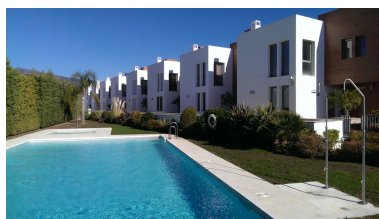

Adosados en Benahavís

Referencia: R2698910

Dormitorios: 4

Baños: 3

M²: 351

Precio: 645.000 €

Estado: Venta

Tipo de propiedad:

Plazas: por petición

Día de la impresión : 23rd

Adosados

Enero 2025

Descripción:Ultra moderna adosado en la parte más alta de la zona Benahavis ,construido con calidades de alta gama ,ofreciendo un gran confort y magníficas vistas sobre el mar ,la montaña el campo de golf y toda la costa desde Benahavis hasta Marbella .La casa está construida a dos níveles más sótano donde está el garaje y donde existe la posibilidad de hacer otro dormitorio .En la planta baja está el salón, la cocina y dos dormitorios que comparten un baño, una escalera de madera conduce a la planta uno donde está el dormitorio principal. Pequeña comunidad de solo 8 casas .

Destacado:

Piscina, Aire acondicionado, Vistas al mar, Vistas a la montaña, Jardín privado, Seguridad 24H, Plazas, Lujo