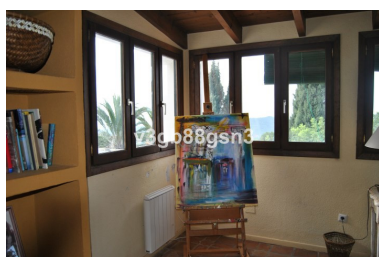

Plazas: por petición

Día de la impresión : 23rd  
Enero 2025

Descripción: Este es un refugio rural espectacular en la cordillera de La Concha con vista al lago de Istán, a solo 15 minutos en automóvil de Puerto Banús. Esta atractiva villa independiente (actualmente funciona como Hotel Rural recibiendo un precio por noche de 205 euros por noche ) consta de 6 apartamentos independientes que constan de 1 o 2 dormitorios y baños, así como una sala de estar. La distribución de los apartamentos es la siguiente Primer piso Apt C 41.20 m2, Apt D 41.20 m2, Apt E 49.80 m2, Apt F 49.80 m2, Segundo piso Apt A 52.30, Apt B 70.90 Hay un comedor central y una cocina con capacidad para hasta 18 personas. Esta Villa se utiliza actualmente como una propiedad de alojamiento y desayuno con una licencia de turismo, sin embargo, se puede utilizar como una villa privada. La Villa también tiene una casa separada para los cuidadores con su propia cocina y sala de estar y luego dos dormitorios y un baño en el piso de arriba. Otras características incluyen piscina privada zona de barbacoa, Está rodeado de hermosos jardines paisajistas con piscina privada. así como vistas al lago de Istán y la sierra de las Nieves. Esta propiedad es una casa ideal que permite su propio espacio. Perfecto para un retiro de sanación, meditación, centro de yoga, hotel boutique o casa familiar. Como tiene una licencia turística, la propiedad le permite alquilar una parte de la casa o la totalidad como una propiedad de ingresos si lo desea. Situado a sólo 1,5 km del pueblo de Istán, donde hay muchos senderos para caminar, ideal para los amantes de la naturaleza. Visitas muy recomendadas La propiedad está en una parcela de 968 m2 y tiene una excelente relación calidad-precio a solo 750,000 Más información sobre este texto de origen Para obtener más información sobre la traducción, se necesita el texto de origen Enviar comentarios Paneles laterales