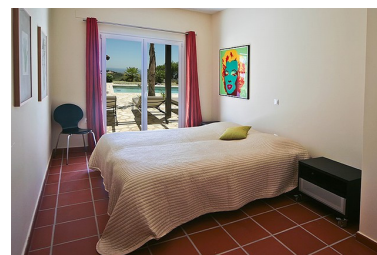

Villa en Benahavís

Referencia: R2538791

Dormitorios: 6

Baños: por petición

M²: 650

Precio: 1.690.000 €

Estado: Venta

Tipo de propiedad: Villa

Plazas: por petición

Día de la impresión : 23rd
Enero 2025

Descripción:REDUCCION DE PRECIO!!!! Villa de corte fresco situada en la urbanizaacion de Monte Mayor, en las colinas entre Marbella, Benahavis y Estepona. Orientada al Sur con muy buenas vistas. Acceso rodado con patio de entrada dando acceso a una galeria distribuidor al salon comedor con techo abuhardillado. Gran porche, cocina con isla y zona de desayuno, así como cuatro dormitorios. En la planta baja hay 155M2 de garaje, un apartamento independiente con su propia entrada y kitchenette y espacio para otros 2 dormitorios y bodega. Magnifica zona de piscina con palapa y zona de "chill-out". A/A, bomba de calor, etc. etc.

Destacado:

Piscina, Vistas al mar, Vistas a la montaña, Plazas