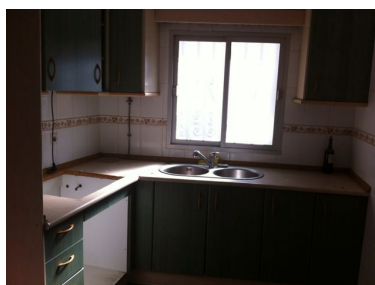

Plazas: por petición

Día de la impresión : 5th
Julio 2024

Descripción: Chalet adosado en Marbella. Cuenta con una superficie de 89 m² distribuidos en salón-comedor, cocina, 2 dormitorios y 3 baños.

Destacado: