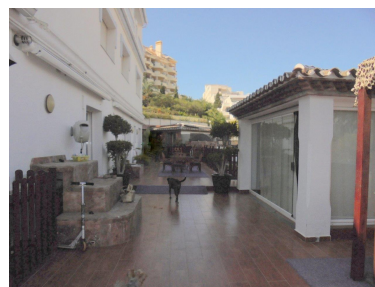

Plazas: por petición

Día de la impresión : 27th  
Julio 2024

---

Descripción: Increíble y único apartamento duplex en el mercado inmobiliario, recientemente reformado, de estilo moderno y muy exclusivo con unas magníficas calidades. El espacioso apartamento consta en total de 7 dormitorios, con 6 baños. Dos casas de invitados en el jardín, con sus propios baños. Tiene un jardín totalmente privado de aproximadamente 750 m<sup>2</sup>, en el cual se puede hacer una piscina privada, o bien utilizar la que tiene la propia comunidad. Interiamente tiene 400 m<sup>2</sup> distribuido en dos plantas, espacioso salón comedor cocina en una misma estancia, con vistas abiertas al maravilloso jardín con increíbles vistas a la montaña con cascadas de agua. Dos plazas de garaje. Muy cercano a todo tipo de comercios y a escasos minutos de Puerto Banus. Sin duda es una propiedad ÚNICA y muy Exclusiva, para aquellos que buscan algo diferente. Venga a verla, les va a encantar.