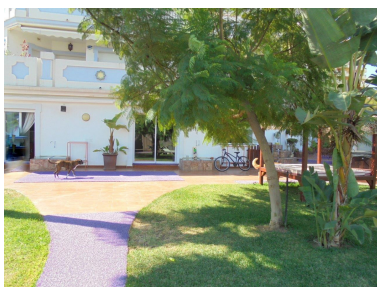

Plazas: por petición

Día de la impresión : 27th  
Julio 2024

---

Descripción: Increíble y único apartamento duplex en el mercado inmobiliario, recientemente reformado, de estilo moderno y muy exclusivo con unas magníficas calidades. El espacioso apartamento consta en total de 7 dormitorios, con 6 baños. Dos casas de invitados en el jardín, con sus propios baños. Tiene un jardín totalmente privado de aproximadamente 750 m<sup>2</sup>, en el cual se puede hacer una piscina privada, o bien utilizar la que tiene la propia comunidad. Interiamente tiene 400 m<sup>2</sup> distribuido en dos plantas, espacioso salón comedor cocina en una misma estancia, con vistas abiertas al maravilloso jardín con increíbles vistas a la montaña con cascadas de agua. Dos plazas de garaje. Muy cercano a todo tipo de comercios y a escasos minutos de Puerto Banus. Sin duda es una propiedad ÚNICA y muy Exclusiva, para aquellos que buscan algo diferente. Venga a verla, les va a encantar.