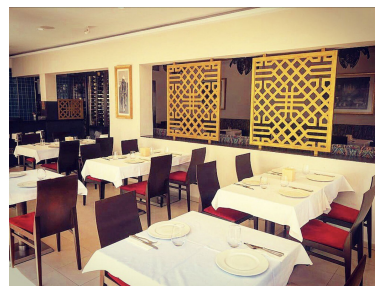

Plazas: por petición

Día de la impresión : 11th
Enero 2025

Descripción: Interesante local en puerto Banus, con licencia para restaurant, equina, cerca de Luis Vuitton y Dolge & Gabbana, Jummy Choo, all the Top Brands