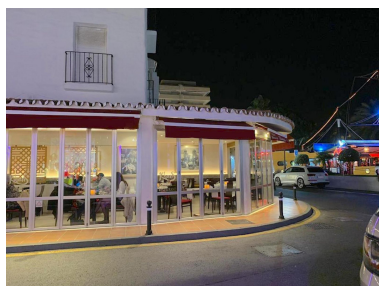

Comercial en Puerto Banús

Referencia: R2461418

Dormitorios: por petición

Baños: por petición

M²: 110

Precio: 7.500.000 €

Estado: Venta

Tipo de propiedad:
Comercial

Plazas: por petición

Día de la impresión : 11th
Enero 2025

Descripción: Interesante local en puerto Banus, con licencia para restaurant, equina, cerca de Luis Vuitton y Dolge & Gabbana, Jummy Choo, all the Top Brands