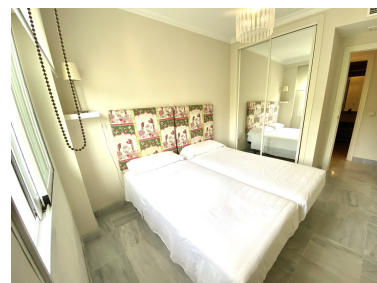

Apartamento en Puerto Banús

Referencia: R2367269

Dormitorios: 2

Baños: 2

M²: 87

Precio: 299.500 €

Estado: Venta

Tipo de propiedad:
Apartamento

Plazas: por petición

Día de la impresión : 3rd
Julio 2024

Descripción: Apartamento situado en la Dama de Noche con amplia terraza con vistas a los jardines, decoración funcional y moderna y completo equipamiento Urbanización cerrada y vigilada 24 horas. Dos grandes piscinas, pistas de pádel, restaurante, parque infantil y bonitos jardines Es un complejo bastante popular debido a su cercanía (15-20 minutos andando) de Puerto Banús. Aparcamiento subterráneo incluido en el precio.