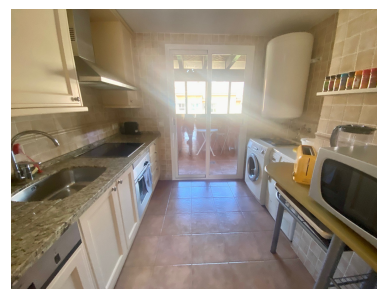

Ático en Puerto Banús

Referencia: R236198

Dormitorios: 3

Baños: 3

M²: 210

Precio: 740.000 €

Estado: Venta

Tipo de propiedad: Ático

Plazas: por petición

Día de la impresión : 27th
Julio 2024

Descripción: Este ático dúplex de lujo está situado a sólo 5 minutos de Puerto Banús en Embrujo Playa. Dispone de tres dormitorios y dos terrazas con vistas a los jardines de la comunidad y piscina. El dormitorio principal se encuentra arriba y tiene un baño en-suite con jacuzzi. Es muy espacioso y tiene acceso a una terraza. Los otros dos dormitorios se encuentran en el nivel inferior. Hay un baño y un aseo. El salón es muy espacioso y tiene acceso a una gran terraza.