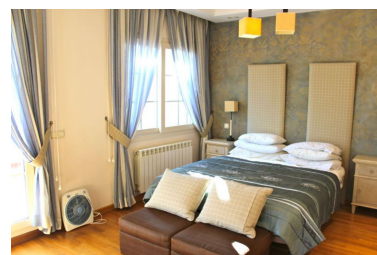

Villa en Puerto Banús

Referencia: R2344124

Dormitorios: 6

Baños: 4

M²: 375

Precio: 1.150.000 €

Estado: Venta

Tipo de propiedad: Villa

Plazas: por petición

Día de la impresión : 3rd
Julio 2024

Descripción: Elegante mezcla de clásico y moderno, esta villa pareada ubicada en segunda línea de playa entre San Pedro de Alcántara y Puerto Banús, se encuentra situada al lado de la playa y cerca de todas las facilidades. Orientada al sur, esta propiedad consta de dos niveles principales con gran sótano, distribuidos de la siguiente manera, planta principal con salón y comedor con chimenea y salida a terraza cubierta, un dormitorio y un baño, así como cocina Siemens equipada con lavadero. Primera planta con dormitorio principal en suite, jacuzzi y ducha independiente. También en esta planta se encuentran dos dormitorios más que comparten un baño común. En el ático, gran habitación abuhardillada. En el sótano, se encuentra una gran estancia con luz natural, además de habitación y baño para el servicio. Precioso jardín con piscina privada, BBQ y garaje abierto cubierto.