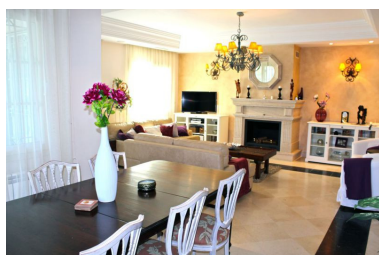

Villa en Puerto Banús

Referencia: R2344124

Dormitorios: 6

Baños: 4

M²: 375

Precio: 1.150.000 €

Estado: Venta

Tipo de propiedad: Villa

Plazas: por petición

Día de la impresión : 3rd
Julio 2024

Descripción: Elegante mezcla de clásico y moderno, esta villa pareada ubicada en segunda línea de playa entre San Pedro de Alcántara y Puerto Banús, se encuentra situada al lado de la playa y cerca de todas las facilidades. Orientada al sur, esta propiedad consta de dos niveles principales con gran sótano, distribuidos de la siguiente manera, planta principal con salón y comedor con chimenea y salida a terraza cubierta, un dormitorio y un baño, así como cocina Siemens equipada con lavadero. Primera planta con dormitorio principal en suite, jacuzzi y ducha independiente. También en esta planta se encuentran dos dormitorios más que comparten un baño común. En el ático, gran habitación abuhardillada. En el sótano, se encuentra una gran estancia con luz natural, además de habitación y baño para el servicio. Precioso jardín con piscina privada, BBQ y garaje abierto cubierto.