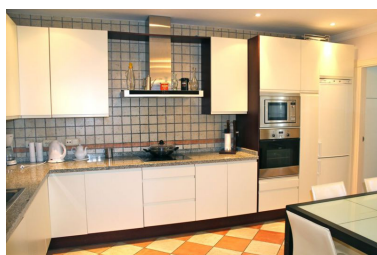

Villa en Puerto Banús

Referencia: R2344124

Dormitorios: 6

Baños: 4

M²: 375

Precio: 1.150.000 €

Estado: Venta

Tipo de propiedad: Villa

Plazas: por petición

Día de la impresión : 3rd
Julio 2024

Descripción: Elegante mezcla de clásico y moderno, esta villa pareada ubicada en segunda línea de playa entre San Pedro de Alcántara y Puerto Banús, se encuentra situada al lado de la playa y cerca de todas las facilidades. Orientada al sur, esta propiedad consta de dos niveles principales con gran sótano, distribuidos de la siguiente manera, planta principal con salón y comedor con chimenea y salida a terraza cubierta, un dormitorio y un baño, así como cocina Siemens equipada con lavadero. Primera planta con dormitorio principal en suite, jacuzzi y ducha independiente. También en esta planta se encuentran dos dormitorios más que comparten un baño común. En el ático, gran habitación abuhardillada. En el sótano, se encuentra una gran estancia con luz natural, además de habitación y baño para el servicio. Precioso jardín con piscina privada, BBQ y garaje abierto cubierto.