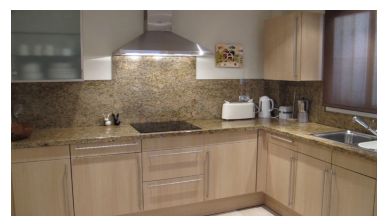

Plazas: por petición

Día de la impresión : 3rd
Julio 2024

Descripción:lujo de 2 dormitorios / 2 baños en venta situado en la exclusiva zona de Benahavis, situado en un hermoso cerrada y segura complejo rodeado de jardines tropicales, 2 piscinas exteriores, piscina cubierta, una pista de tenis, gimnasio y zona de spa, donde podrá relajarse por disfrutar de la sauna, baño turco y jacuzzi. Este complejo de lujo está situado a 10 minutos de Puerto Banús y Marbella ya sólo 5 minutos de San Pedro, un típico pueblo español, donde se puede disfrutar de un paseo por la hermosa playa de arena, una gran variedad de bares y restaurantes y un agradable paseo a lo largo del de nueva construcción boulevard. El apartamento cuenta con una cocina totalmente equipada, una amplia zona de comedor / sala de estar con acceso a la terraza con vistas al campo de golf y algunas vistas al mar. El dormitorio principal cuenta con un baño en suite y vestidor, suelos de mármol en todo el apartamento. Dos plazas de garaje y un trastero amplio son también incluidos.El terraza muy grande conduce a un pequeño jardín privado ..