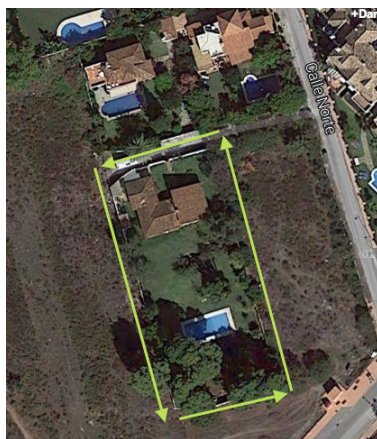

Villa en Puerto Banús

Referencia: R2303978

Dormitorios: 4

Baños: 3

M²: 271

Precio: 2.675.000 €

Estado: Venta

Tipo de propiedad: Villa

Plazas: por petición

Día de la impresión : 23rd
Enero 2025

Descripción: Villa - Chalet, Puerto Banús, Costa del Sol. 4 Dormitorios, 3 Baños, Construidos 150 m², Terraza 30 m², Jardín/Terreno 1848 m². Posición : Lado de la Playa, Cerca de Puerto, Cerca de Tiendas, Cerca del Mar, Cerca de Cuidad, Cerca de Colegios, Cerca de Marina, Urbanización. Orientación : Sur. Estado : Necesita Reformas, Requiere Restauración. Piscina : Privada. Climatización : Aire Acondicionado, A/A Caliente, A/A Frio. Vistas : Jardín, Piscina. Características : Terraza Cubierta, Armarios Empotrados, Terraza Privada, Lavadero, Baño En-Suite, Suelos de Mármol. Muebles : Opcionales. Cocina : Equipada. Jardín : Paisajista. Aparcamiento : Garaje, Privado. Servicios Públicos : Electricidad, Agua Potable. Categoría : Frente a la playa, Urge venta, Casas de vacaciones, Inversion, Reventa.