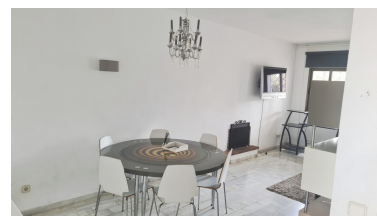

Plazas: por petición

Día de la impresión : 3rd Julio 2024

Descripción: Precioso Duplex de 3 dormitorios esta situado frente el Golf las Brisas y dentro de un jardín de 12,000 m2 para solo 12 viviendas en el mismo complejo residencial , completamente cerrado y muy seguro.. Para su disfrute hay una terraza de 70 m2 , barbacoa y una gran piscina comunitaria, que funciona todo el año. Aire acondicionado, parking y orientación al sur. Sol todo el día, y vistas abiertas. Zona muy tranquila , ideal para el descanso. Cercano a Puerto Banus y a todo tipo de comercios. Excelente !!!!