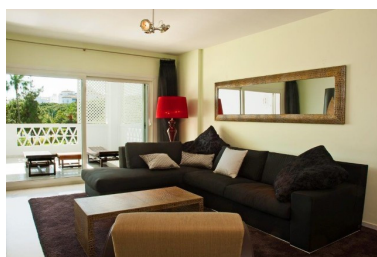

Apartamento en Puerto Banús

Referencia: R2254958

Dormitorios: 3

Baños: 3

M<sup>2</sup>: 152

Precio: 1.600.000 €

Estado: Venta

Tipo de propiedad:  
Apartamento

Plazas: por petición

Día de la impresión : 23rd  
Enero 2025

---

Descripción: Precioso apartamento en Puerto Banus, primera línea de la playa con acceso directo a la playa, muy cerca del puerto, un complejo cerrado con seguridad 24 horas, con conserje, con maravillosos jardines, varias piscinas, aparcamientos, 2 restaurantes privados, tiene unas terrazas grandes con vistas a la calle