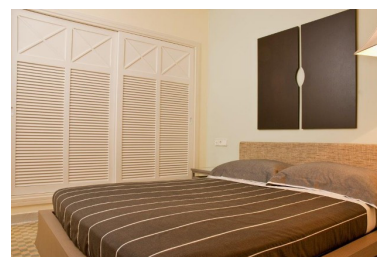

Apartamento en Puerto Banús

Referencia: R2254958

Dormitorios: 3

Baños: 3

M<sup>2</sup>: 152

Precio: 1.600.000 €

Estado: Venta

Tipo de propiedad:  
Apartamento

Plazas: por petición

Día de la impresión : 23rd  
Enero 2025

---

Descripción: Precioso apartamento en Puerto Banus, primera línea de la playa con acceso directo a la playa, muy cerca del puerto, un complejo cerrado con seguridad 24 horas, con conserje, con maravillosos jardines, varias piscinas, aparcamientos, 2 restaurantes privados, tiene unas terrazas grandes con vistas a la calle