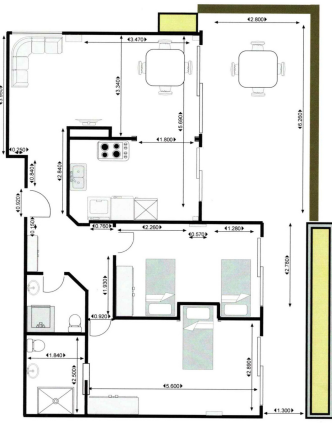

Apartamento en Benahavís

Referencia: R2242625

Dormitorios: 2

Baños: 2

M²: 90

Precio: 130.000 €

Estado: Venta

Tipo de propiedad:
Apartamento

Plazas: por petición

Día de la impresión : 3rd
Julio 2024

Descripción: Parque Botánico Resort y Country Club en Las Lomas de Guadalmina es un maravilloso enclave de paz y tranquilidad situado en las colinas en medio de exuberante vegetación y aguas corrientes, y sin embargo, está a sólo 5 minutos en coche de las playas más cercanas ya 10 minutos de las ciudades ocupadas de San Pedro y la ciudad portuaria de Estepona, Puerto Banús y Marbella. La propiedad está rodeada de senderos naturales, varias piscinas al aire libre y tiene un spa completo en el sitio y gran piscina climatizada, cinco canchas de tenis todo el tiempo, dos pistas de squash y un gimnasio. El apartamento esta a estrenar, tiene 90 m2, con dos dormitorios y dos baños uno de ellos insuite, salon comedor con chimenea, cocina con muebles pero sin electrodomésticos, suelos de mármol, armarios empotrados, aire acondicionado frio/caliente, amplia terraza a todos los dormitorios y cocina, una plaza de aparcamiento individual y trastero.