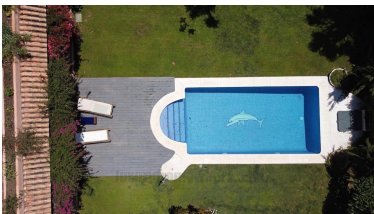

Plazas: por petición

Día de la impresión : 16th
Enero 2025

Descripción: Preciosa villa en Nueva Andalucía cerca de los mejores campos del golf, colegios, tiendas, restaurantes, Puerto Banus y Marbella Construida sobre 3 plantas con su propio ascensor. En la planta baja se encuentra el garaje para 3 coches, trastero, cine y habitación en suite para invitados. Primera planta: Salón comedor con chimenea, amplia cocina totalmente equipada con acceso directo a un porche cubierto con barbacoa, jardín y una piscina privada. En la planta última hay 3 habitaciones con 2 baños. aire acondicionado c/f, placas solares lo que hace que se ahorre mucho en electricidad, Wifi, alarma y videoportero. Comunidad con seguridad de 24 horas.

Destacado:

Piscina, Aire acondicionado, Vistas a la montaña, Jardín privado, Ascensor, Sistema de alarma, Seguridad 24H, Plazas