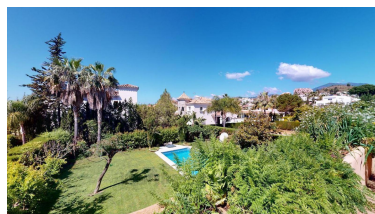

Plazas: por petición

Día de la impresión : 16th
Enero 2025

Descripción: Preciosa villa en Nueva Andalucía cerca de los mejores campos del golf, colegios, tiendas, restaurantes, Puerto Banus y Marbella Construida sobre 3 plantas con su propio ascensor. En la planta baja se encuentra el garaje para 3 coches, trastero, cine y habitación en suite para invitados. Primera planta: Salón comedor con chimenea, amplia cocina totalmente equipada con acceso directo a un porche cubierto con barbacoa, jardín y una piscina privada. En la planta última hay 3 habitaciones con 2 baños. aire acondicionado c/f, placas solares lo que hace que se ahorre mucho en electricidad, Wifi, alarma y videoportero. Comunidad con seguridad de 24 horas.

Destacado:

Piscina, Aire acondicionado, Vistas a la montaña, Jardín privado, Ascensor, Sistema de alarma, Seguridad 24H, Plazas