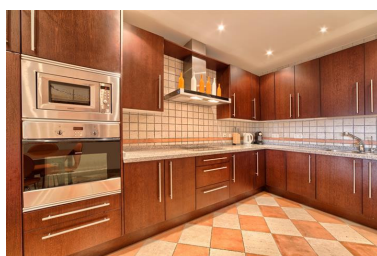

Villa en Puerto Banús

Referencia: R2124242

Dormitorios: 6

Baños: 3

M<sup>2</sup>: 347

Precio: 1.150.000 €

Estado: Venta

Tipo de propiedad: Villa

Plazas: por petición

Día de la impresión : 3rd  
Julio 2024

---

Descripción: Impresionante villa con orientación sur, situado en una urbanización primera línea de playa, a poca distancia de Puerto Banús y cerca de todas las amenidades locales. Construido a estándares muy alta en calidad. La propiedad está rodeada de jardines tropicales con piscina privada climatizada y cuenta con un acceso directo a la playa. La villa consta de 6 dormitorios, 3 baños, aseo, cocina moderna con lavadero, salón / comedor con chimenea y acceso a la terraza y jardín privado.