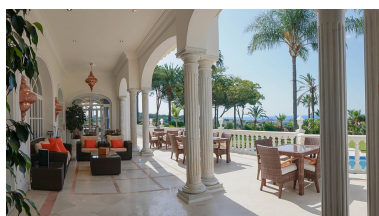

Plazas: por petición

Día de la impresión : 23rd
Enero 2025

Descripción: Magnífica villa de orientación sur con pista de tenis a la venta en Benahavis. Situada en una urbanización muy tranquila, a tan solo 7 minutos en coche de Puerto Banus y de la playa. Esta villa ofrece espectaculares vistas hacia el mar, campo de golf y montaña, y las características incluyen un precioso jardín con piscina climatizada y pista de tenis, amplias terrazas, aire acondicionado frío/ calor, suelos de mármol, cocina equipada, lavadero, doble acristalamiento, solarium, antena parabólica, aljibe, alarma, 5 cajas fuertes, garaje para 2 coches, impresionante entrada, y mucho más!

Destacado:

Piscina, Calefacción, Vistas al mar, Vistas a la montaña, Golf, Jardín privado, Sistema de alarma, Seguridad 24H, Plazas