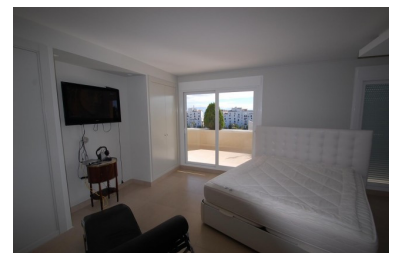

Ático en Puerto Banús

Referencia: R2111873

Dormitorios: 3

Baños: 3

M²: 489

Precio: 3.000.000 €

Estado: Venta

Tipo de propiedad: Ático

Plazas: por petición

Día de la impresión : 23rd
Enero 2025

Descripción: Este lujoso ático duplex de orientación sur ofrece espectaculares vistas hacia el Puerto y el mar, y está situado en una urbanización cerrada en pleno corazón de Puerto Banus con preciosos jardines comunitarios y piscina. Las características principales incluyen amplias terrazas con fabulosas vistas, aire acondicionado frío/calor, suelos de mármol, cocina equipada, lavadero, doble acristalamiento, antena parabólica, alarma, Jacuzzi, caja fuerte, solarium, garaje para 2 coches y también mira hacia los jardines comunitarios, piscina y montañas.