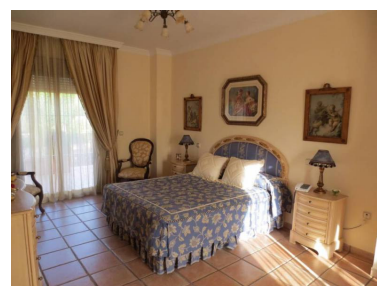

Villa en Guadalmina Alta

Referencia: R2028302

Dormitorios: 6

Baños: por petición

M<sup>2</sup>: 375

Precio: 1.200.000 €

Estado: Venta

Tipo de propiedad: Villa

Plazas: por petición

Día de la impresión : 22nd  
Enero 2025

---

Descripción: BONITA VILLA SITUADA EN GUADALMINA ALTA, CERCA DEL CAMPO DE GOLF Y DEL CLUB. MUY ESPACIOSA CON TERMINACIONES DE LUJO Y DE ESTILO RUSTICO. CONSTRUIDA EN DOS PLANTAS MÁS SEMI SOTANO. CONSTA DE 6 DORMITORIOS, 5 CUARTOS DE BAÑO + ASEO DE INVITADOS. SALÓN CON CHIMENEA, COMEDOR, COCINA TOTALMENTE EQUIPADA, BODEGA O SALA PARA REUNIONES CON BAR. GARAJE PARA VARIOS COCHES. PISCINA. POZO PROPIO. AIRE ACONDICIONADO FRIÓ/CALOR. PARCELA: 980 m2. CONSTRUIDOS: 375 M2. + 95 M2 DE TERRAZAS. GASTOS DE IBI: 2.553€/A.