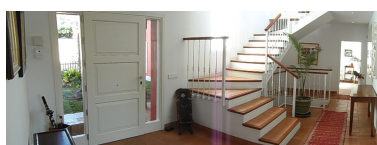

Plazas: por petición

Día de la impresión : 27th
Julio 2024

Descripción: ESPECTACULAR VILLA EN PRIMERISIMA LINEA DE GOLF - REDUCIDA - ANTES €3.800.000 AHORA SOLO € 2.500.000 € Situado en el precioso pueblo de Benahavis, esta villa de lujo en primera línea de golf, ofrece vistas panorámicas al campo de golf, al lago y al mar Mediterráneo. Esta propiedad con orientación sur, ofrece impresionante y fantásticas vistas desde la mayoría de las salas de estar de la casa. La planta baja consta de un amplio salón, un generoso comedor independiente, una gran cocina moderna totalmente equipada con su propia zona de desayuno, un cuarto de servicio muy útil y grande, un cuarto separado incluyendo un dormitorio de servicio y baño, así como un aseo de invitados, una hermosa biblioteca y una sala de televisión y un dormitorio con baño de invitados. La primera planta consta de dos habitaciones con baño dormitorio de invitados, un maravilloso baño en suite principal con armarios empotrados, una buena zona de oficinas de tamaño, muchas terrazas, de las cuales está ofreciendo un jacuzzi para 6 personas. El sótano se compone de 2 grandes sala de juegos, una magnífica sala de oficina / cine, una sauna con jacuzzi, un gimnasio de última generación, y finalmente una gran bodega. LE RECOMENDAMOS ALTAMENTE TODAS LAS VISITAS DE ESTA MARAVILLOSA VILLA PARA AQUELLOS QUE BUSCAN UN HOGAR ENTRE MAR Y MONTAÑAS