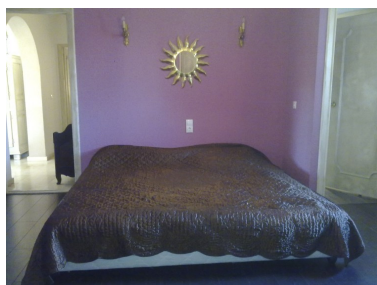

Villa en Nueva Andalucía

Referencia: R151353

Dormitorios: 7

Baños: 5

M²: 211

Precio: 1.900.000 €

Estado: Venta

Tipo de propiedad: Villa

Plazas: por petición

Día de la impresión : 29th
Diciembre 2024

Descripción: Villa independiente cerca de cumbres del Rodeo en Nueva Andalucía, a poca distancia en coche de Puerto Banús y la ciudad de San Pedro. La propiedad ha sido renovada y ofrece 3 dormitorios en la planta baja, uno de los cuales tiene baño privado, cocina totalmente equipada y un salón con una gran terraza con vistas al jardín y la piscina, ideal para cenar al aire libre. El jardín se mantiene fácilmente con una piscina de agua salada climatizada y hay un garaje doble.