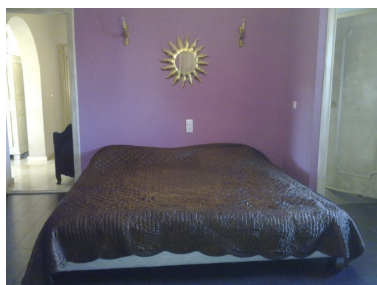

Villa en Nueva Andalucía

Referencia: R151353

Dormitorios: 7

Baños: 5

M²: 211

Precio: 1.900.000 €

Estado: Venta

Tipo de propiedad: Villa

Plazas: por petición

Día de la impresión : 13th
Junio 2026

Descripción: Villa independiente cerca de cumbres del Rodeo en Nueva Andalucía, a poca distancia en coche de Puerto Banús y la ciudad de San Pedro. La propiedad ha sido renovada y ofrece 3 dormitorios en la planta baja, uno de los cuales tiene baño privado, cocina totalmente equipada y un salón con una gran terraza con vistas al jardín y la piscina, ideal para cenar al aire libre. El jardín se mantiene fácilmente con una piscina de agua salada climatizada y hay un garaje doble.