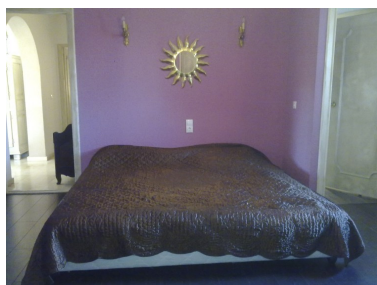

Villa en Nueva Andalucía

Referencia: R151353

Dormitorios: 7

Baños: 5

M<sup>2</sup>: 211

Precio: 1.900.000 €

Estado: Venta

Tipo de propiedad: Villa

Plazas: por petición

Día de la impresión : 30th  
Enero 2025

---

Descripción: Villa independiente cerca de cumbres del Rodeo en Nueva Andalucía, a poca distancia en coche de Puerto Banús y la ciudad de San Pedro. La propiedad ha sido renovada y ofrece 3 dormitorios en la planta baja, uno de los cuales tiene baño privado, cocina totalmente equipada y un salón con una gran terraza con vistas al jardín y la piscina, ideal para cenar al aire libre. El jardín se mantiene fácilmente con una piscina de agua salada climatizada y hay un garaje doble.