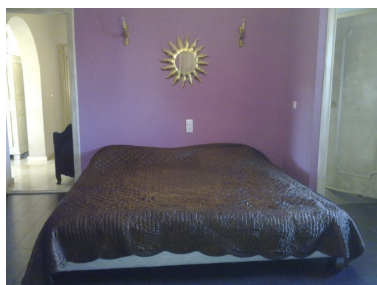

Villa en Nueva Andalucía

Referencia: R151353

Dormitorios: 7

Baños: 5

M<sup>2</sup>: 211

Precio: 1.900.000 €

Estado: Venta

Tipo de propiedad: Villa

Plazas: por petición

Día de la impresión : 15th  
Abril 2026

---

Descripción: Villa independiente cerca de cumbres del Rodeo en Nueva Andalucía, a poca distancia en coche de Puerto Banús y la ciudad de San Pedro. La propiedad ha sido renovada y ofrece 3 dormitorios en la planta baja, uno de los cuales tiene baño privado, cocina totalmente equipada y un salón con una gran terraza con vistas al jardín y la piscina, ideal para cenar al aire libre. El jardín se mantiene fácilmente con una piscina de agua salada climatizada y hay un garaje doble.