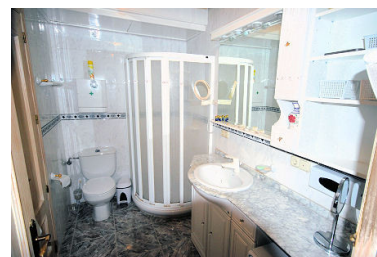

Ático en Puerto Banús

Referencia: R126953

Dormitorios: 1

Baños: 1

M<sup>2</sup>: 60

Precio: 310.000 €

Estado: Venta

Tipo de propiedad: Ático

Plazas: por petición

Día de la impresión : 3rd  
Julio 2024

---

Descripción:PUERTO BANUS EN PRIMERA LINEA DE PLAYA - planta superior de edificio de 2 plantas, este apartamento de 65m2 y 1 cama tiene excelentes vistas al mar, a lo largo de la playa de Marbella y La Concha. La entrada cerrada conduce escaleras arriba a un bonito patio comunitario. 1 cuarto de baño con ducha, cocina abierta, chimenea, aire acondicionado, terraza con persiana, fue reformado hace varios años, pero disfrutaría de una actualización. Ubicación ideal con restaurantes, bares, tiendas de diseño, puerto deportivo, playa, todo a la vuelta de la esquina. Alquilado con frecuencia, especialmente durante los meses de verano, verifique la disponibilidad de visualización. NOTA: Este apartamento es Arrendamiento con 45 años restantes.